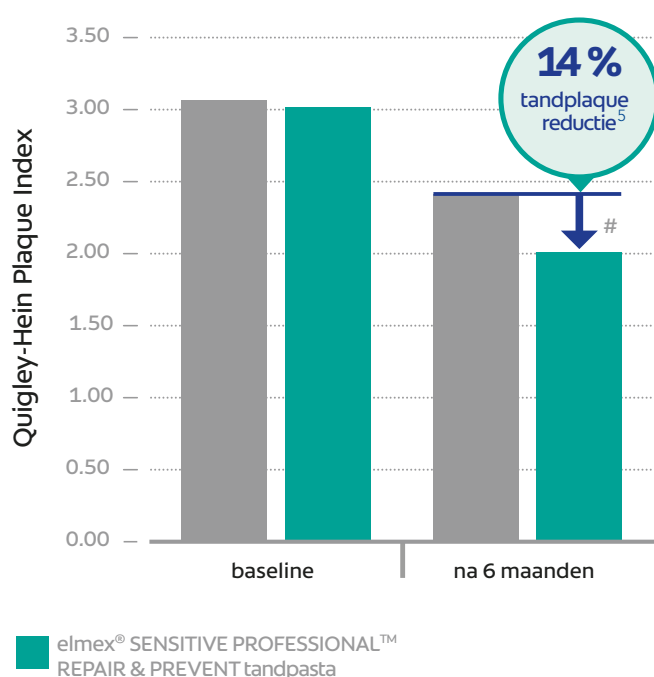

NIEUW elmex® SENSITIVE PROFESSIONAL
REPAIR & PREVENT tandpasta

*Wanneer de tandpasta rechtstreeks
wordt aangebracht op elke gevoelige
tand gedurende 1 minuut

Voor directe* pijnverlichting en langdurige preventie

NIEUW elmex[®] SENSITIVE PROFESSIONAL REPAIR & PREVENT tandpasta

REPAIR

- **Pro-Argin[®] Technologie** herstelt gevoelige plaatsen door onmiddellijk de blootliggende dentinekanaaltjes te sealen zodat er directe verlichting van de gevoeligheid optreedt. Bij regelmatig gebruik wordt er een langdurige beschermende barrière opgebouwd dat zich gedraagt als een seal waardoor verdere gevoeligheid wordt voorkomen^{1,2,3}

PREVENT

- **Zinkoxide en Zinkcitraat** voorkomen recessie van tandvlees - een belangrijke oorzaak van gevoeligheid- door reductie van: tandplaque, tandsteen en tandvleesproblemen^{4,5}

elmex[®] maakt het verschil!