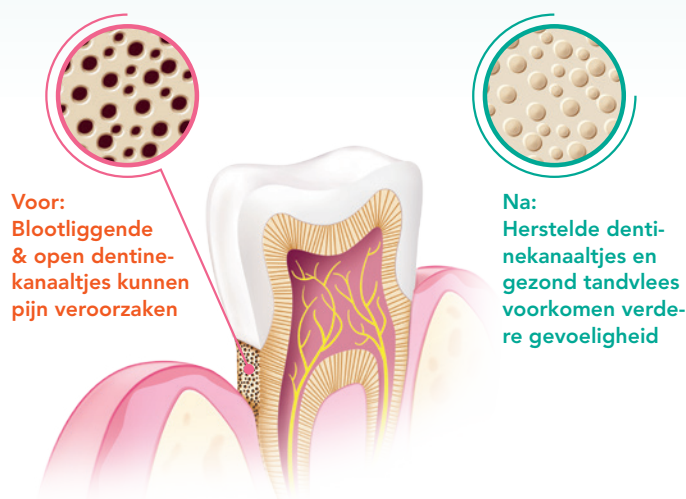

NIEUW elmex® SENSITIVE PROFESSIONAL
REPAIR & PREVENT tandpasta

*Wanneer de tandpasta rechtstreeks
wordt aangebracht op elke gevoelige
tand gedurende 1 minuut

Voor directe* pijnverlichting en langdurige preventie

NIEUW elmex[®] SENSITIVE PROFESSIONAL REPAIR & PREVENT tandpasta

REPAIR

- **Pro-Argin[®] Technologie** herstelt gevoelige plaatsen door onmiddellijk de blootliggende dentinekanaaltjes te sealen zodat er directe verlichting van de gevoeligheid optreedt. Bij regelmatig gebruik wordt er een langdurige beschermende barrière opgebouwd dat zich gedraagt als een seal waardoor verdere gevoeligheid wordt voorkomen^{1,2,3}

PREVENT

- **Zinkoxide en Zinkcitraat** voorkomen recessie van tandvlees - een belangrijke oorzaak van gevoeligheid- door reductie van: tandplaque, tandsteen en tandvleesproblemen^{4,5}

elmex[®] maakt het verschil!