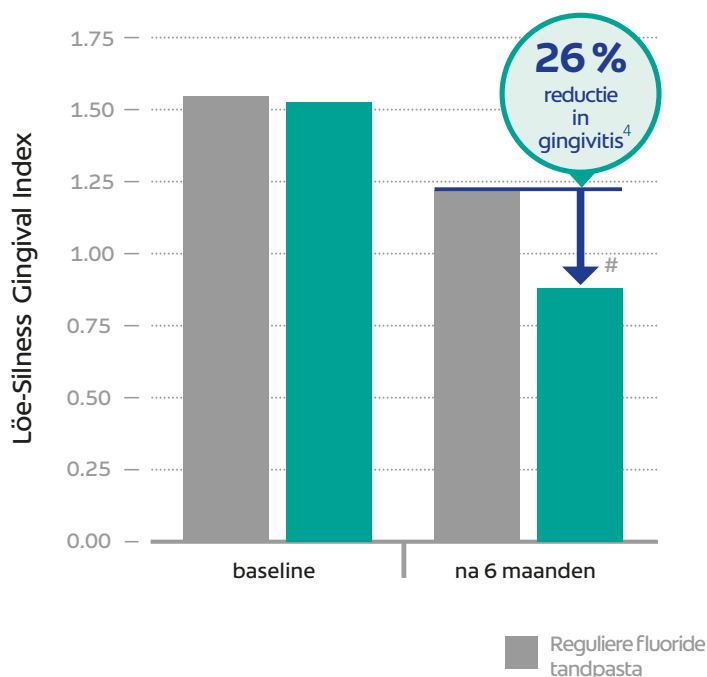

NIEUW elmex® SENSITIVE PROFESSIONAL
REPAIR & PREVENT tandpasta

*Wanneer de tandpasta rechtstreeks
wordt aangebracht op elke gevoelige
tand gedurende 1 minuut

Voor directe* pijnverlichting en langdurige preventie

NIEUW elmex[®] SENSITIVE PROFESSIONAL REPAIR & PREVENT tandpasta

REPAIR

- **Pro-Argin[®] Technologie** herstelt gevoelige plaatsen door onmiddellijk de blootliggende dentinekanaaltjes te sealen zodat er directe verlichting van de gevoeligheid optreedt. Bij regelmatig gebruik wordt er een langdurige beschermende barrière opgebouwd dat zich gedraagt als een seal waardoor verdere gevoeligheid wordt voorkomen^{1,2,3}

PREVENT

- **Zinkoxide en Zinkcitraat** voorkomen recessie van tandvlees - een belangrijke oorzaak van gevoeligheid- door reductie van: tandplaque, tandsteen en tandvleesproblemen^{4,5}

elmex[®] maakt het verschil!