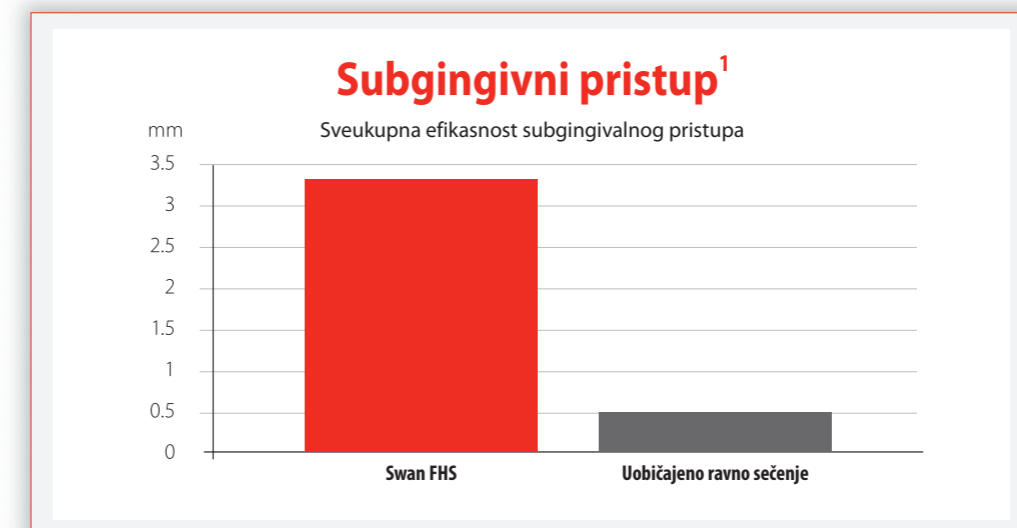

Dizajnirana za pacijente koji imaju problema sa desnima

- Specijalno dizajnirani kvadratni otvori za snopiće vlakana, ravno sečeni sa gustim tankim, stanjenim pri vrhovima, vlaknima struktuirani tako da omogućavaju lep osećaj u ustima i povećaju dostupnost ispod ivice desni i između zuba
- Uklanja plak sa linije desni i iz interdentalnih prostora, poboljšavajući zdravlje desni
- Jedinstveni savitljivi vrat i drška dizajnirana da poveća dostupnost i poboljša iskustvo pranja zuba

Vlakna i dizajn četkice: istanjena pri vrhovima vlakna, mekana, mala i savitljiva

- Vlakna su napravljena od čistog PBT materijala, sa tankim vrhovima od 0,01 mm. Ova vlakna su mekša i savitljivija u poređenju sa četkicom sa uobičajenim mekim najlonskim vlaknima
- Fleksibilna kompaktna glava četkice kojom je lako upravljati i očistiti teško dostupna mesta

Kompaktna glava

Fleksibilan dizajn vrata i drške

Poboljšan subgingivalni i interproksimalni pristup za efikasno uklanjanje plaka

- **6 puta** bolji subgingivalni pristup u poređenju sa standardnim ravno sečenim vlaknima četkice (bez pri vrhu istanjenih vlakana) za efikasno uklanjanje plaka ispod ivice desni¹
- Bolji interproksimalni pristup koji omogućava efikasno pranje između prednjih i zadnjih zuba u poređenju sa standardnom četkicom sa ravno sečenim vlaknima (bez pri vrhu istanjenih vlakana)²