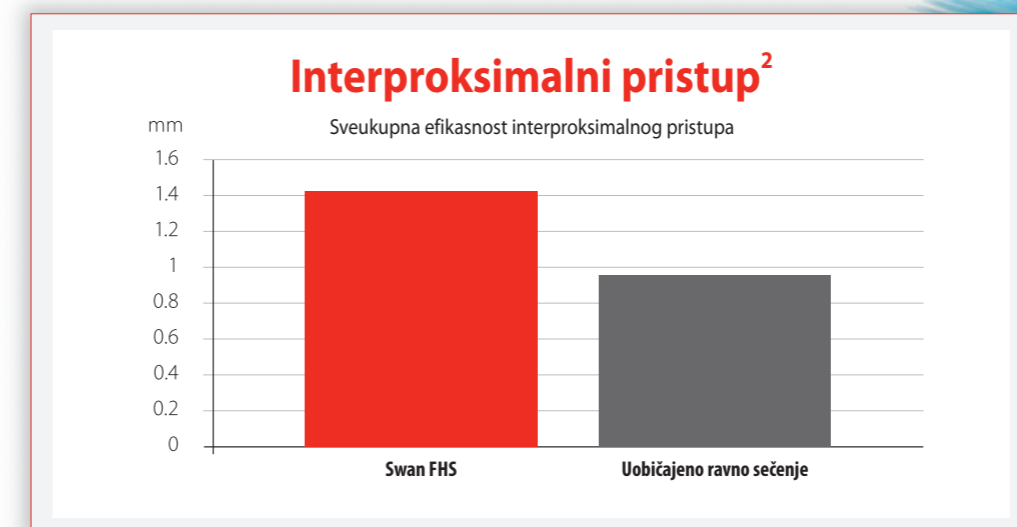

Dizajnirana za pacijente koji imaju problema sa desnima

- Specijalno dizajnirani kvadratni otvori za snopiće vlakana, ravno sečeni sa gustim tankim, stanjenim pri vrhovima, vlaknima struktuirani tako da omogućavaju lep osećaj u ustima i povećaju dostupnost ispod ivice desni i između zuba
- Uklanja plak sa linije desni i iz interdentalnih prostora, poboljšavajući zdravlje desni
- Jedinstveni savitljivi vrat i drška dizajnirana da poveća dostupnost i poboljša iskustvo pranja zuba

Vlakna i dizajn četkice: istanjena pri vrhovima vlakna, mekana, mala i savitljiva

- Vlakna su napravljena od čistog PBT materijala, sa tankim vrhovima od 0,01 mm. Ova vlakna su mekša i savitljivija u poređenju sa četkicom sa uobičajenim mekim najlonskim vlaknima
- Fleksibilna kompaktna glava četkice kojom je lako upravljati i očistiti teško dostupna mesta

Kompaktna glava

Fleksibilan dizajn vrata i drške

Poboljšan subgingivalni i interproksimalni pristup za efikasno uklanjanje plaka

- **6 puta** bolji subgingivalni pristup u poređenju sa standardnim ravno sečenim vlaknima četkice (bez pri vrhu istanjenih vlakana) za efikasno uklanjanje plaka ispod ivice desni¹
- Bolji interproksimalni pristup koji omogućava efikasno pranje između prednjih i zadnjih zuba u poređenju sa standardnom četkicom sa ravno sečenim vlaknima (bez pri vrhu istanjenih vlakana)²